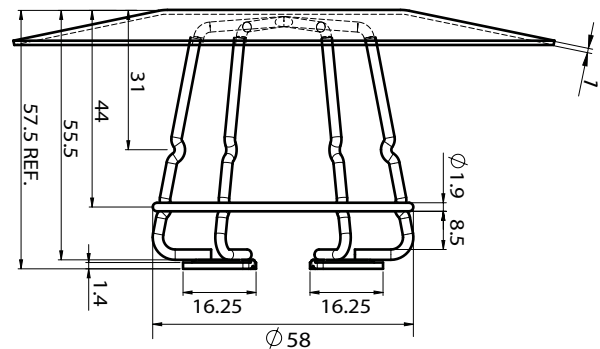

Rozeta ścienna dwudzielna - FCP

Cechy fizyczne

Nominalna średnica rury		Wymiary (mm/inch)			Numer zam	Waga (kg/lb)
Metrycznie	Cale	A	O.D. (B)	Głębokość (C)		
DN15	1/2"	25,0 / 0.98	70,0 / 2.75	6,0 / 0.24	FCP0050	0,035 / 0.077
DN20	3/4"	30,0 / 1.18	75,0 / 2.95	7,0 / 0.28	FCP0075	0,040 / 0.088
DN25	1"	37,5 / 1.48	85,0 / 3.35	8,0 / 0.31	FCP0100	0,049 / 0.108
DN32	1 1/4"	45,0 / 1.77	92,5 / 3.64	8,0 / 0.31	FCP0125	0,054 / 0.119
DN40	1 1/2"	50,0 / 1.97	97,5 / 3.84	8,0 / 0.31	FCP0150	0,058 / 0.127
DN50	2"	60,0 / 2.36	110,0 / 4.33	8,0 / 0.31	FCP0200	0,071 / 0.157
DN65	2 1/2"	80,0 / 3.15	132,5 / 5.22	8,0 / 0.31	FCP0250	0,091 / 0.201
DN80	3"	92,5 / 3.64	150,0 / 5.91	8,0 / 0.31	FCP0300	0,110 / 0.24
DN100	4"	120,0 / 4.72	185,0 / 7.28	8,0 / 0.31	FCP0400	0,229 / 0.50
DN125	5"	150,0 / 5.91	230,0 / 9.05	10,0 / 0.39	FCP0500	0,265 / 0.584
DN150	6"	172,5 / 6.80	250,0 / 9.84	10,0 / 0.39	FCP0600	0,356 / 0.785
DN200	8"	225,0 / 8.86	332,5 / 13.09	10,0 / 0.39	FCP0800	0,509 / 1.122

Akcesoria Tryskaczowe

Koszyczek ochronny z daszkiem - tryskacze 3/4"

GUA020MCS

Dane techniczne

- **Dostępne rozmiary (Nominalnie):**
Do tryskaczy z przyłączem DN20 (3/4")
- **Wykończenie:** Chrom
- **Materiał:** Stal jasna i stal miękka
- **Numer zamówieniowy: GUA020MCS**
Koszyczek ochronny z daszkiem zabezpieczającym przed zalaniem wodą dla tryskaczy stojących
- **Waga:** 0.096 kg

Akcesoria Tryskaczowe

Koszyczek ochronny z daszkiem - tryskacze 1/2"

GUA037MCBD

Dane techniczne

- **Dostępne rozmiary (Nominalnie):**
Do tryskaczy z przyłączem DN15 (1/2")
- **Wykończenie:** Chrom
- **Materiał:** Stal jasna i stal miękka
- **Numer zamówieniowy:** GUA037MCBD
Koszyczek ochronny z daszkiem zabezpieczającym przed zalaniem wodą dla tryskaczy stojących
- **Waga:** 0.096 kg