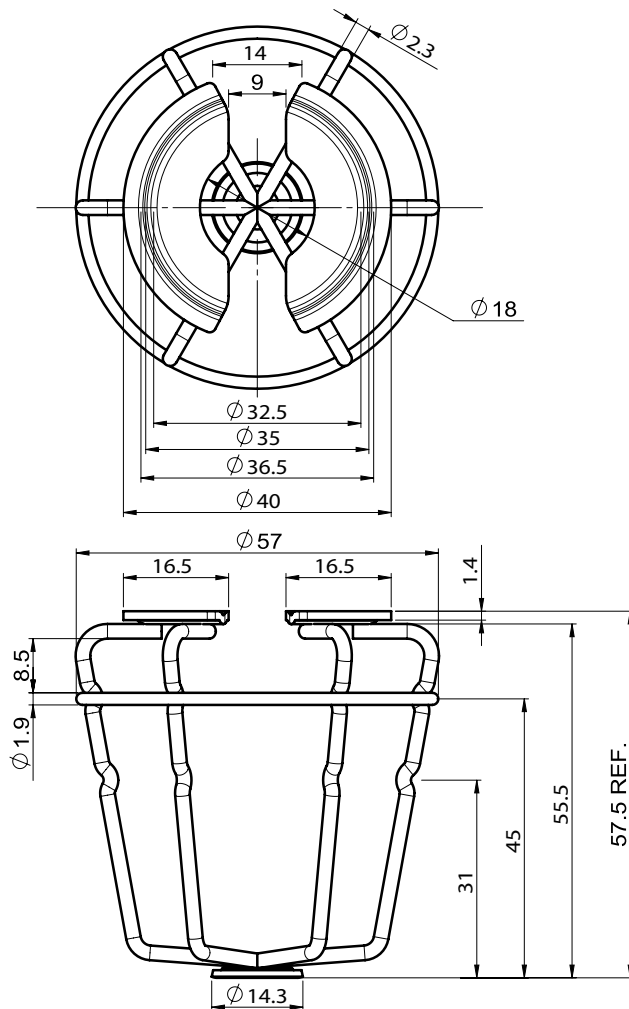

Koszyczek ochronny - tryskacze 1/2"

GUA037MC

Dane techniczne

- **Dostępne rozmiary (Nominalnie):**
  Do tryskaczy z przyłączem DN15 (1/2")
- **Wykończenie:** Chrom
- **Materiał:** Stal jasna
- **Numer zamówieniowy:** GUA037MC
  Koszyczek ochronny dla tryskaczy stojących i wiszących
- **Waga:** 0.038 kg

Akcesoria Tryskaczowe