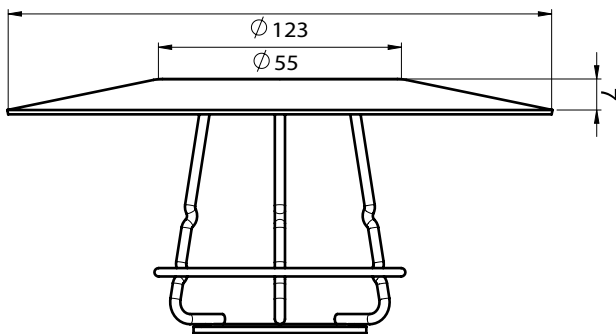

Rozeta ścienna dwudzielna - FCP

Cechy fizyczne

Nominalna średnica rury		Wymiary (mm/inch)			Numer zam	Waga (kg/lb)
Metrycznie	Cale	A	O.D. (B)	Głębokość (C)		
DN15	1/2"	25,0 / 0.98	70,0 / 2.75	6,0 / 0.24	FCP0050	0,035 / 0.077
DN20	3/4"	30,0 / 1.18	75,0 / 2.95	7,0 / 0.28	FCP0075	0,040 / 0.088
DN25	1"	37,5 / 1.48	85,0 / 3.35	8,0 / 0.31	FCP0100	0,049 / 0.108
DN32	1 1/4"	45,0 / 1.77	92,5 / 3.64	8,0 / 0.31	FCP0125	0,054 / 0.119
DN40	1 1/2"	50,0 / 1.97	97,5 / 3.84	8,0 / 0.31	FCP0150	0,058 / 0.127
DN50	2"	60,0 / 2.36	110,0 / 4.33	8,0 / 0.31	FCP0200	0,071 / 0.157
DN65	2 1/2"	80,0 / 3.15	132,5 / 5.22	8,0 / 0.31	FCP0250	0,091 / 0.201
DN80	3"	92,5 / 3.64	150,0 / 5.91	8,0 / 0.31	FCP0300	0,110 / 0.24
DN100	4"	120,0 / 4.72	185,0 / 7.28	8,0 / 0.31	FCP0400	0,229 / 0.50
DN125	5"	150,0 / 5.91	230,0 / 9.05	10,0 / 0.39	FCP0500	0,265 / 0.584
DN150	6"	172,5 / 6.80	250,0 / 9.84	10,0 / 0.39	FCP0600	0,356 / 0.785
DN200	8"	225,0 / 8.86	332,5 / 13.09	10,0 / 0.39	FCP0800	0,509 / 1.122

Akcesoria Tryskaczowe

Koszyczek ochronny z daszkiem - tryskacze 3/4"

GUA020MCS

Dane techniczne

- **Dostępne rozmiary (Nominalnie):**
Do tryskaczy z przyłączem DN20 (3/4")
- **Wykończenie:** Chrom
- **Materiał:** Stal jasna i stal miękka
- **Numer zamówieniowy: GUA020MCS**
Koszyczek ochronny z daszkiem zabezpieczającym przed zalaniem wodą dla tryskaczy stojących
- **Waga:** 0.096 kg

Akcesoria Tryskaczowe

Koszyczek ochronny z daszkiem - tryskacze 1/2"

GUA037MCBD

Dane techniczne

- **Dostępne rozmiary (Nominalnie):**
Do tryskaczy z przyłączem DN15 (1/2")
- **Wykończenie:** Chrom
- **Materiał:** Stal jasna i stal miękka
- **Numer zamówieniowy:** GUA037MCBD
Koszyczek ochronny z daszkiem zabezpieczającym przed zalaniem wodą dla tryskaczy stojących
- **Waga:** 0.096 kg