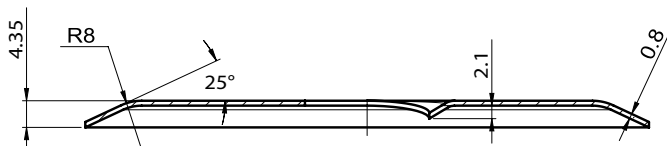

Rozeta dwuczęściowa - tryskacze 3/4"

ROS020

Dane techniczne

- **Dostępne rozmiary (Nominalnie):** Do tryskaczy z przyłączem DN15 (3/4")
- **Wykończenie:** Chrom i biała
- **Materiał:** Stal miękka
- **Numery zamówieniowe:**
ROS020PCS - rozeta dwuczęściowa chromowana 3/4"
ROS020PWS - rozeta dwuczęściowa biała 3/4"
- **Weight :** 0.038 kg

Akcesoria Tryskaczowe

SECTION : A-A

Rozeta dwuczęściowa - tryskacze 1/2"

GUA037BP

Dane techniczne

- **Dostępne rozmiary (Nominalnie):**
Do tryskaczy z przyłączem DN15 (1/2")
- **Wykończenie:** Chrom
- **Materiał:** Stal miękka
- **Numer zamówieniowy: GUA037BP**
Daszek zabezpieczający przed zalaniem wodą dla tryskaczy wiszących
- **Waga:** 0,040 kg.

Akcesoria Tryskaczowe

Rozeta dwuczęściowa - tryskacze 3/4"

GUA020BP

Akcesoria Tryskaczowe

Dane techniczne

- **Dostępne rozmiary (Nominalnie):**
Do tryskaczy z przyłączem DN15 (3/4")
- **Wykończenie:** Chrom
- **Materiał:** Stal miękka
- **Numer zamówieniowy: GUA020BP**
Daszek zabezpieczający przed zalaniem wodą dla tryskaczy wiszących
- **Waga:** 0,040 kg.