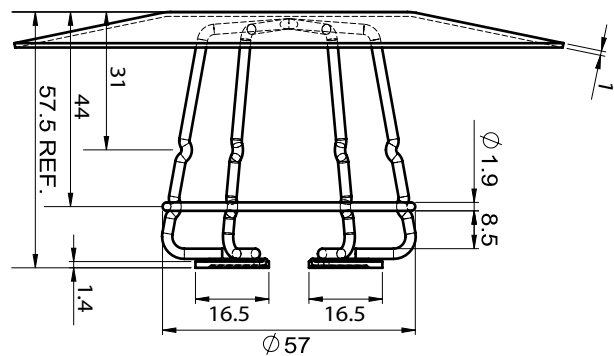

Rozeta ścienna dwudzielna - FCP

Cechy fizyczne

Nominalna średnica rury		Wymiary (mm/inch)			Numer zam	Waga (kg/lb)
Metrycznie	Cale	A	O.D. (B)	Głębokość (C)		
DN15	1/2"	25,0 / 0.98	70,0 / 2.75	6,0 / 0.24	FCP0050	0,035 / 0.077
DN20	3/4"	30,0 / 1.18	75,0 / 2.95	7,0 / 0.28	FCP0075	0,040 / 0.088
DN25	1"	37,5 / 1.48	85,0 / 3.35	8,0 / 0.31	FCP0100	0,049 / 0.108
DN32	1 1/4"	45,0 / 1.77	92,5 / 3.64	8,0 / 0.31	FCP0125	0,054 / 0.119
DN40	1 1/2"	50,0 / 1.97	97,5 / 3.84	8,0 / 0.31	FCP0150	0,058 / 0.127
DN50	2"	60,0 / 2.36	110,0 / 4.33	8,0 / 0.31	FCP0200	0,071 / 0.157
DN65	2 1/2"	80,0 / 3.15	132,5 / 5.22	8,0 / 0.31	FCP0250	0,091 / 0.201
DN80	3"	92,5 / 3.64	150,0 / 5.91	8,0 / 0.31	FCP0300	0,110 / 0.24
DN100	4"	120,0 / 4.72	185,0 / 7.28	8,0 / 0.31	FCP0400	0,229 / 0.50
DN125	5"	150,0 / 5.91	230,0 / 9.05	10,0 / 0.39	FCP0500	0,265 / 0.584
DN150	6"	172,5 / 6.80	250,0 / 9.84	10,0 / 0.39	FCP0600	0,356 / 0.785
DN200	8"	225,0 / 8.86	332,5 / 13.09	10,0 / 0.39	FCP0800	0,509 / 1.122

Akcesoria Tryskaczowe

Koszyczek ochronny z daszkiem - tryskacze 1/2"

GUA037MCBD

Dane techniczne

- **Dostępne rozmiary (Nominalnie):**
Do tryskaczy z przyłączem DN15 (1/2")
- **Wykończenie:** Chrom
- **Materiał:** Stal jasna i stal miękka
- **Numer zamówieniowy:** GUA037MCBD
Koszyczek ochronny z daszkiem zabezpieczającym przed zalaniem wodą dla tryskaczy stojących
- **Waga:** 0.096 kg

Akcesoria Tryskaczowe

Koszyczek ochronny z daszkiem - tryskacze 1/2"

GUA037CS

Dane techniczne

- **Dostępne rozmiary (Nominalnie):**
Do tryskaczy z przyłączem DN15 (1/2")
- **Wykończenie:** Chrom
- **Materiał:** Stal jasna i stal miękka
- **Numer zamówieniowy: GUA037CS**
Koszyczek ochronny dwuhaczykowy z daszkiem zabezpieczającym przed zalaniem wodą dla tryskaczy stojących
- **Waga:** 0.113kg