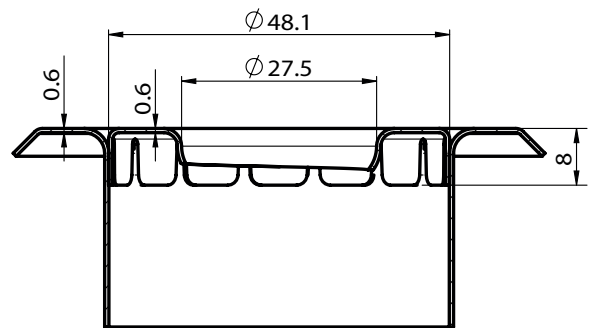

Rozeta ścienna dwudzielna - FCP

Cechy fizyczne

Nominalna średnica rury		Wymiary (mm/inch)			Numer zam	Waga (kg/lb)
Metrycznie	Cale	A	O.D. (B)	Głębokość (C)		
DN15	1/2"	25,0 / 0.98	70,0 / 2.75	6,0 / 0.24	FCP0050	0,035 / 0.077
DN20	3/4"	30,0 / 1.18	75,0 / 2.95	7,0 / 0.28	FCP0075	0,040 / 0.088
DN25	1"	37,5 / 1.48	85,0 / 3.35	8,0 / 0.31	FCP0100	0,049 / 0.108
DN32	1 1/4"	45,0 / 1.77	92,5 / 3.64	8,0 / 0.31	FCP0125	0,054 / 0.119
DN40	1 1/2"	50,0 / 1.97	97,5 / 3.84	8,0 / 0.31	FCP0150	0,058 / 0.127
DN50	2"	60,0 / 2.36	110,0 / 4.33	8,0 / 0.31	FCP0200	0,071 / 0.157
DN65	2 1/2"	80,0 / 3.15	132,5 / 5.22	8,0 / 0.31	FCP0250	0,091 / 0.201
DN80	3"	92,5 / 3.64	150,0 / 5.91	8,0 / 0.31	FCP0300	0,110 / 0.24
DN100	4"	120,0 / 4.72	185,0 / 7.28	8,0 / 0.31	FCP0400	0,229 / 0.50
DN125	5"	150,0 / 5.91	230,0 / 9.05	10,0 / 0.39	FCP0500	0,265 / 0.584
DN150	6"	172,5 / 6.80	250,0 / 9.84	10,0 / 0.39	FCP0600	0,356 / 0.785
DN200	8"	225,0 / 8.86	332,5 / 13.09	10,0 / 0.39	FCP0800	0,509 / 1.122

Rozeta dwuczęściowa - tryskacze 3/4"

ROS020

Dane techniczne

- **Dostępne rozmiary (Nominalnie):** Do tryskaczy z przyłączem DN15 (3/4")
- **Wykończenie:** Chrom i biała
- **Materiał:** Stal miękka
- **Numery zamówieniowe:**
ROS020PCS - rozeta dwuczęściowa chromowana 3/4"
ROS020PWS - rozeta dwuczęściowa biała 3/4"
- **Weight :** 0.038 kg

Akcesoria Tryskaczowe

SECTION : A-A

Rozeta dwuczęściowa - tryskacze 1/2"

GUA037BP

Dane techniczne

- **Dostępne rozmiary (Nominalnie):**
Do tryskaczy z przyłączem DN15 (1/2")
- **Wykończenie:** Chrom
- **Materiał:** Stal miękka
- **Numer zamówieniowy: GUA037BP**
Daszek zabezpieczający przed zalaniem wodą dla tryskaczy wiszących
- **Waga:** 0,040 kg.