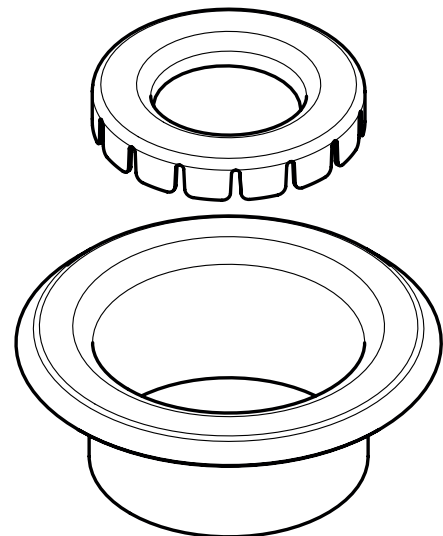

Akcesoria Tryskaczowe

Rozeta dwuczęściowa - tryskacze 1/2"

ROS037

Akcesoria Tryskaczowe

Dane techniczne

- **Dostępne rozmiary (Nominalnie):** Do tryskaczy z przyłączem DN15 (1/2")
- **Wykończenie:** Chrom i biała
- **Materiał:** Stal miękka
- **Numery zamówieniowe:**
ROS0372PCS - rozeta dwuczęściowa chromowana 1/2"
ROS0372PWS - rozeta dwuczęściowa biała 1/2"
- **Weight :** 0.038 kg

Rozeta dwuczęściowa - tryskacze 3/4"

ROS020

Dane techniczne

- **Dostępne rozmiary (Nominalnie):** Do tryskaczy z przyłączem DN15 (3/4")
- **Wykończenie:** Chrom i biała
- **Materiał:** Stal miękka
- **Numery zamówieniowe:**
ROS020PCS - rozeta dwuczęściowa chromowana 3/4"
ROS020PWS - rozeta dwuczęściowa biała 3/4"
- **Weight :** 0.038 kg

Akcesoria Tryskaczowe

SECTION : A-A

Rozeta dwuczęściowa - tryskacze 1/2"

GUA037BP

Dane techniczne

- **Dostępne rozmiary (Nominalnie):**
Do tryskaczy z przyłączem DN15 (1/2")
- **Wykończenie:** Chrom
- **Materiał:** Stal miękka
- **Numer zamówieniowy: GUA037BP**
Daszek zabezpieczający przed zalaniem wodą dla tryskaczy wiszących
- **Waga:** 0,040 kg.

Akcesoria Tryskaczowe

Rozeta dwuczęściowa - tryskacze 3/4"

GUA020BP

Akcesoria Tryskaczowe

Dane techniczne

- **Dostępne rozmiary (Nominalnie):**
Do tryskaczy z przyłączem DN15 (3/4")
- **Wykończenie:** Chrom
- **Materiał:** Stal miękka
- **Numer zamówieniowy: GUA020BP**
Daszek zabezpieczający przed zalaniem wodą dla tryskaczy wiszących
- **Waga:** 0,040 kg.