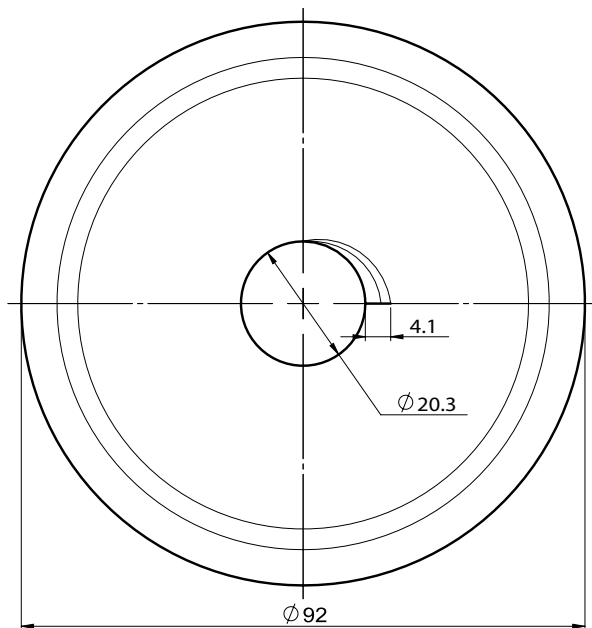

Rozeta ścienna dwudzielna - FCP

Cechy fizyczne

Nominalna średnica rury		Wymiary (mm/inch)			Numer zam	Waga (kg/lb)
Metrycznie	Cale	A	O.D. (B)	Głębokość (C)		
DN15	1/2"	25,0 / 0.98	70,0 / 2.75	6,0 / 0.24	FCP0050	0,035 / 0.077
DN20	3/4"	30,0 / 1.18	75,0 / 2.95	7,0 / 0.28	FCP0075	0,040 / 0.088
DN25	1"	37,5 / 1.48	85,0 / 3.35	8,0 / 0.31	FCP0100	0,049 / 0.108
DN32	1 1/4"	45,0 / 1.77	92,5 / 3.64	8,0 / 0.31	FCP0125	0,054 / 0.119
DN40	1 1/2"	50,0 / 1.97	97,5 / 3.84	8,0 / 0.31	FCP0150	0,058 / 0.127
DN50	2"	60,0 / 2.36	110,0 / 4.33	8,0 / 0.31	FCP0200	0,071 / 0.157
DN65	2 1/2"	80,0 / 3.15	132,5 / 5.22	8,0 / 0.31	FCP0250	0,091 / 0.201
DN80	3"	92,5 / 3.64	150,0 / 5.91	8,0 / 0.31	FCP0300	0,110 / 0.24
DN100	4"	120,0 / 4.72	185,0 / 7.28	8,0 / 0.31	FCP0400	0,229 / 0.50
DN125	5"	150,0 / 5.91	230,0 / 9.05	10,0 / 0.39	FCP0500	0,265 / 0.584
DN150	6"	172,5 / 6.80	250,0 / 9.84	10,0 / 0.39	FCP0600	0,356 / 0.785
DN200	8"	225,0 / 8.86	332,5 / 13.09	10,0 / 0.39	FCP0800	0,509 / 1.122

Rozeta dwuczęściowa - tryskacze 3/4"

ROS020

Dane techniczne

- **Dostępne rozmiary (Nominalnie):** Do tryskaczy z przyłączem DN15 (3/4")
- **Wykończenie:** Chrom i biała
- **Materiał:** Stal miękka
- **Numery zamówieniowe:**
ROS020PCS - rozeta dwuczęściowa chromowana 3/4"
ROS020PWS - rozeta dwuczęściowa biała 3/4"
- **Weight :** 0.038 kg

Akcesoria Tryskaczowe

SECTION : A-A

Rozeta dwuczęściowa - tryskacze 1/2"

GUA037BP

Dane techniczne

- **Dostępne rozmiary (Nominalnie):**
Do tryskaczy z przyłączem DN15 (1/2")
- **Wykończenie:** Chrom
- **Materiał:** Stal miękka
- **Numer zamówieniowy: GUA037BP**
Daszek zabezpieczający przed zalaniem wodą dla tryskaczy wiszących
- **Waga:** 0,040 kg.