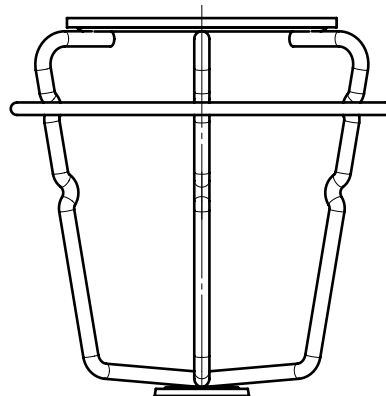

Rozeta ścienna dwudzielna

FCP

Dane techniczne

- **Dostępne rozmiary (Nominalnie):**
Do rur o średnicy od DN15 do DN200
- **Wykończenie :** Chrom
- **Materiał:** 1,17 mm stal walcowana na zimno

Akcesoria Tryskaczowe

Rozeta ścienna dwudzielna - FCP

Cechy fizyczne

Nominalna średnica rury		Wymiary (mm/inch)			Numer zam	Waga (kg/lb)
Metrycznie	Cale	A	O.D. (B)	Głębokość (C)		
DN15	1/2"	25,0 / 0.98	70,0 / 2.75	6,0 / 0.24	FCP0050	0,035 / 0.077
DN20	3/4"	30,0 / 1.18	75,0 / 2.95	7,0 / 0.28	FCP0075	0,040 / 0.088
DN25	1"	37,5 / 1.48	85,0 / 3.35	8,0 / 0.31	FCP0100	0,049 / 0.108
DN32	1 1/4"	45,0 / 1.77	92,5 / 3.64	8,0 / 0.31	FCP0125	0,054 / 0.119
DN40	1 1/2"	50,0 / 1.97	97,5 / 3.84	8,0 / 0.31	FCP0150	0,058 / 0.127
DN50	2"	60,0 / 2.36	110,0 / 4.33	8,0 / 0.31	FCP0200	0,071 / 0.157
DN65	2 1/2"	80,0 / 3.15	132,5 / 5.22	8,0 / 0.31	FCP0250	0,091 / 0.201
DN80	3"	92,5 / 3.64	150,0 / 5.91	8,0 / 0.31	FCP0300	0,110 / 0.24
DN100	4"	120,0 / 4.72	185,0 / 7.28	8,0 / 0.31	FCP0400	0,229 / 0.50
DN125	5"	150,0 / 5.91	230,0 / 9.05	10,0 / 0.39	FCP0500	0,265 / 0.584
DN150	6"	172,5 / 6.80	250,0 / 9.84	10,0 / 0.39	FCP0600	0,356 / 0.785
DN200	8"	225,0 / 8.86	332,5 / 13.09	10,0 / 0.39	FCP0800	0,509 / 1.122

Koszyczek ochronny - tryskacze 3/4"

GUA020MC

Dane techniczne

- **Dostępne rozmiary (Nominalnie):**
Do tryskaczy z przyłączem DN20 (3/4")
- **Wykończenie:** Chrom
- **Materiał:** Stal jasna
- **Numer zamówieniowy:** GUA020MC
Koszyczek ochronny dla tryskaczy stojących i wiszących
- **Waga:** 0.038 kg

Akcesoria Tryskaczowe

Koszyczek ochronny - tryskacze 1/2"

GUA037MC

Dane techniczne

- **Dostępne rozmiary (Nominalnie):**
Do tryskaczy z przyłączem DN15 (1/2")
- **Wykończenie:** Chrom
- **Materiał:** Stal jasna
- **Numer zamówieniowy:** GUA037MC
Koszyczek ochronny dla tryskaczy stojących i wiszących
- **Waga:** 0.038 kg