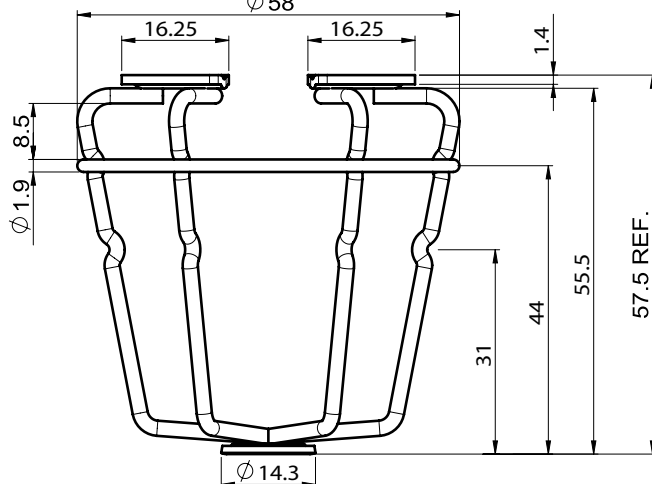

Rozeta ścienna dwudzielna

FCP

Dane techniczne

- **Dostępne rozmiary (Nominalnie):**
Do rur o średnicy od DN15 do DN200
- **Wykończenie :** Chrom
- **Materiał:** 1,17 mm stal walcowana na zimno

Akcesoria Tryskaczowe

Rozeta ścienna dwudzielna - FCP

Cechy fizyczne

Nominalna średnica rury		Wymiary (mm/inch)			Numer zam	Waga (kg/lb)
Metrycznie	Cale	A	O.D. (B)	Głębokość (C)		
DN15	1/2"	25,0 / 0.98	70,0 / 2.75	6,0 / 0.24	FCP0050	0,035 / 0.077
DN20	3/4"	30,0 / 1.18	75,0 / 2.95	7,0 / 0.28	FCP0075	0,040 / 0.088
DN25	1"	37,5 / 1.48	85,0 / 3.35	8,0 / 0.31	FCP0100	0,049 / 0.108
DN32	1 1/4"	45,0 / 1.77	92,5 / 3.64	8,0 / 0.31	FCP0125	0,054 / 0.119
DN40	1 1/2"	50,0 / 1.97	97,5 / 3.84	8,0 / 0.31	FCP0150	0,058 / 0.127
DN50	2"	60,0 / 2.36	110,0 / 4.33	8,0 / 0.31	FCP0200	0,071 / 0.157
DN65	2 1/2"	80,0 / 3.15	132,5 / 5.22	8,0 / 0.31	FCP0250	0,091 / 0.201
DN80	3"	92,5 / 3.64	150,0 / 5.91	8,0 / 0.31	FCP0300	0,110 / 0.24
DN100	4"	120,0 / 4.72	185,0 / 7.28	8,0 / 0.31	FCP0400	0,229 / 0.50
DN125	5"	150,0 / 5.91	230,0 / 9.05	10,0 / 0.39	FCP0500	0,265 / 0.584
DN150	6"	172,5 / 6.80	250,0 / 9.84	10,0 / 0.39	FCP0600	0,356 / 0.785
DN200	8"	225,0 / 8.86	332,5 / 13.09	10,0 / 0.39	FCP0800	0,509 / 1.122

Koszyczek ochronny - tryskacze 3/4"

GUA020MC

Dane techniczne

- **Dostępne rozmiary (Nominalnie):**
Do tryskaczy z przyłączem DN20 (3/4")
- **Wykończenie:** Chrom
- **Materiał:** Stal jasna
- **Numer zamówieniowy:** GUA020MC
Koszyczek ochronny dla tryskaczy stojących i wiszących
- **Waga:** 0.038 kg

Akcesoria Tryskaczowe

Koszyczek ochronny - tryskacze 1/2"

GUA037MC

Dane techniczne

- **Dostępne rozmiary (Nominalnie):**
Do tryskaczy z przyłączem DN15 (1/2")
- **Wykończenie:** Chrom
- **Materiał:** Stal jasna
- **Numer zamówieniowy:** GUA037MC
Koszyczek ochronny dla tryskaczy stojących i wiszących
- **Waga:** 0.038 kg