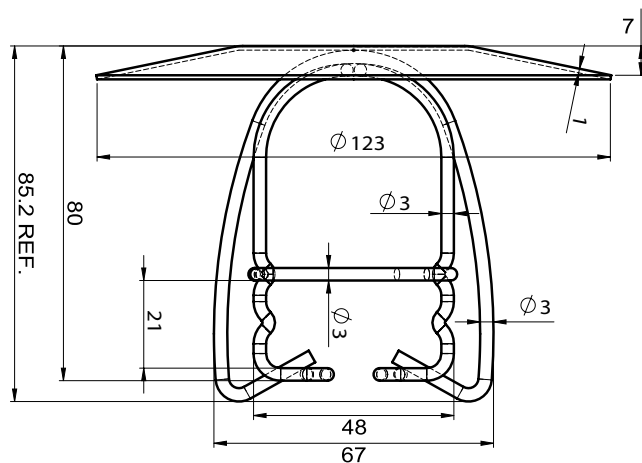

Akcesoria Tryskaczowe

Koszyczek ochronny z daszkiem - tryskacze 1/2"

GUA037CS

Dane techniczne

- **Dostępne rozmiary (Nominalnie):**
Do tryskaczy z przyłączem DN15 (1/2")
- **Wykończenie:** Chrom
- **Materiał:** Stal jasna i stal miękka
- **Numer zamówieniowy: GUA037CS**
Koszyczek ochronny dwuhaczykowy z daszkiem zabezpieczającym przed zalaniem wodą dla tryskaczy stojących
- **Waga:** 0.113kg

Akcesoria Tryskaczowe

Rozeta dwuczęściowa - tryskacze 1/2"

ROS037

Akcesoria Tryskaczowe

Dane techniczne

- **Dostępne rozmiary (Nominalnie):** Do tryskaczy z przyłączem DN15 (1/2")
- **Wykończenie:** Chrom i biała
- **Materiał:** Stal miękka
- **Numery zamówieniowe:**
ROS0372PCS - rozeta dwuczęściowa chromowana 1/2"
ROS0372PWS - rozeta dwuczęściowa biała 1/2"
- **Weight :** 0.038 kg

Rozeta dwuczęściowa - tryskacze 3/4"

ROS020

Dane techniczne

- **Dostępne rozmiary (Nominalnie):** Do tryskaczy z przyłączem DN15 (3/4")
- **Wykończenie:** Chrom i biała
- **Materiał:** Stal miękka
- **Numery zamówieniowe:**
ROS020PCS - rozeta dwuczęściowa chromowana 3/4"
ROS020PWS - rozeta dwuczęściowa biała 3/4"
- **Weight :** 0.038 kg