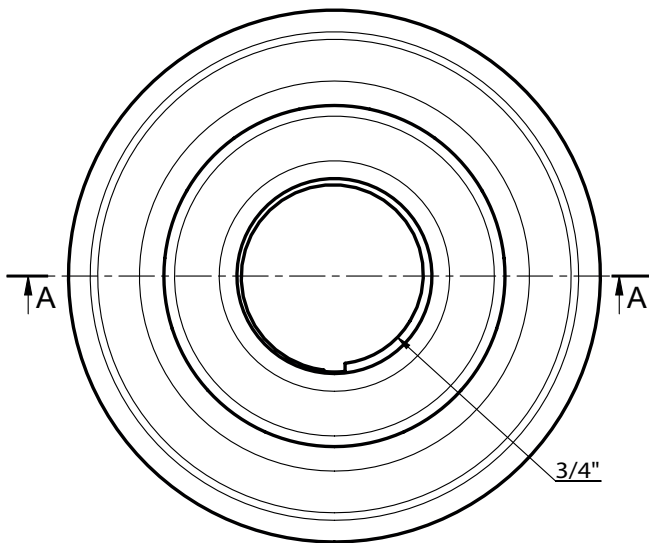

SECTION : A-A