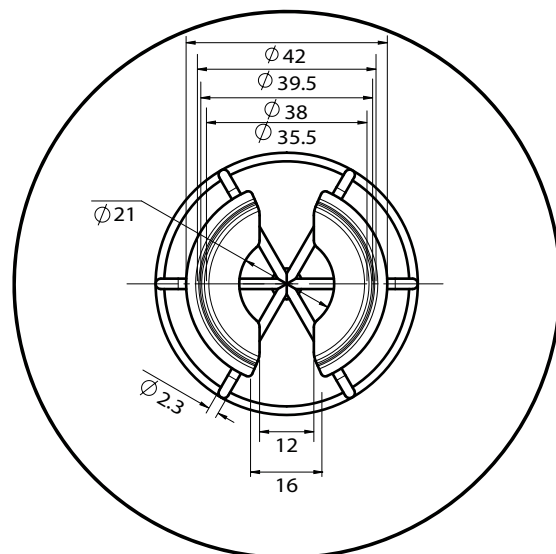

Rozeta ścienna dwudzielna

FCP

Dane techniczne

- **Dostępne rozmiary (Nominalnie):**
Do rur o średnicy od DN15 do DN200
- **Wykończenie :** Chrom
- **Materiał:** 1,17 mm stal walcowana na zimno

Akcesoria Tryskaczowe

Rozeta ścienna dwudzielna - FCP

Cechy fizyczne

Nominalna średnica rury		Wymiary (mm/inch)			Numer zam	Waga (kg/lb)
Metrycznie	Cale	A	O.D. (B)	Głębokość (C)		
DN15	1/2"	25,0 / 0.98	70,0 / 2.75	6,0 / 0.24	FCP0050	0,035 / 0.077
DN20	3/4"	30,0 / 1.18	75,0 / 2.95	7,0 / 0.28	FCP0075	0,040 / 0.088
DN25	1"	37,5 / 1.48	85,0 / 3.35	8,0 / 0.31	FCP0100	0,049 / 0.108
DN32	1 1/4"	45,0 / 1.77	92,5 / 3.64	8,0 / 0.31	FCP0125	0,054 / 0.119
DN40	1 1/2"	50,0 / 1.97	97,5 / 3.84	8,0 / 0.31	FCP0150	0,058 / 0.127
DN50	2"	60,0 / 2.36	110,0 / 4.33	8,0 / 0.31	FCP0200	0,071 / 0.157
DN65	2 1/2"	80,0 / 3.15	132,5 / 5.22	8,0 / 0.31	FCP0250	0,091 / 0.201
DN80	3"	92,5 / 3.64	150,0 / 5.91	8,0 / 0.31	FCP0300	0,110 / 0.24
DN100	4"	120,0 / 4.72	185,0 / 7.28	8,0 / 0.31	FCP0400	0,229 / 0.50
DN125	5"	150,0 / 5.91	230,0 / 9.05	10,0 / 0.39	FCP0500	0,265 / 0.584
DN150	6"	172,5 / 6.80	250,0 / 9.84	10,0 / 0.39	FCP0600	0,356 / 0.785
DN200	8"	225,0 / 8.86	332,5 / 13.09	10,0 / 0.39	FCP0800	0,509 / 1.122

Akcesoria Tryskaczowe

Koszyczek ochronny z daszkiem - tryskacze 3/4"

GUA020MCS

Dane techniczne

- **Dostępne rozmiary (Nominalnie):**
Do tryskaczy z przyłączem DN20 (3/4")
- **Wykończenie:** Chrom
- **Materiał:** Stal jasna i stal miękka
- **Numer zamówieniowy: GUA020MCS**
Koszyczek ochronny z daszkiem zabezpieczającym przed zalaniem wodą dla tryskaczy stojących
- **Waga:** 0.096 kg

Akcesoria Tryskaczowe

Koszyczek ochronny z daszkiem - tryskacze 1/2"

GUA037MCBD

Dane techniczne

- **Dostępne rozmiary (Nominalnie):**
Do tryskaczy z przyłączem DN15 (1/2")
- **Wykończenie:** Chrom
- **Materiał:** Stal jasna i stal miękka
- **Numer zamówieniowy:** GUA037MCBD
Koszyczek ochronny z daszkiem zabezpieczającym przed zalaniem wodą dla tryskaczy stojących
- **Waga:** 0.096 kg