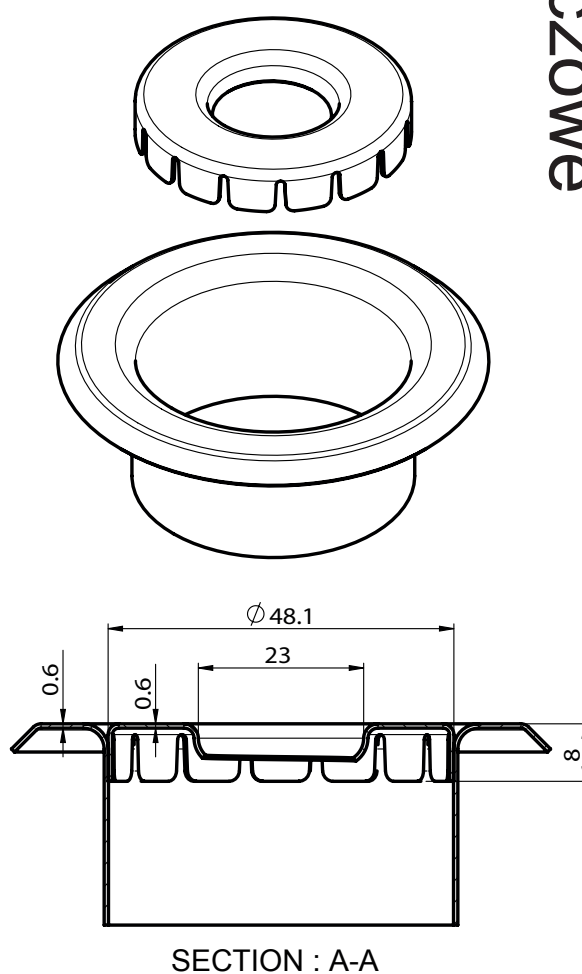

Rozeta ścienna dwudzielna - FCP

Cechy fizyczne

Nominalna średnica rury		Wymiary (mm/inch)			Numer zam	Waga (kg/lb)
Metrycznie	Cale	A	O.D. (B)	Głębokość (C)		
DN15	1/2"	25,0 / 0.98	70,0 / 2.75	6,0 / 0.24	FCP0050	0,035 / 0.077
DN20	3/4"	30,0 / 1.18	75,0 / 2.95	7,0 / 0.28	FCP0075	0,040 / 0.088
DN25	1"	37,5 / 1.48	85,0 / 3.35	8,0 / 0.31	FCP0100	0,049 / 0.108
DN32	1 1/4"	45,0 / 1.77	92,5 / 3.64	8,0 / 0.31	FCP0125	0,054 / 0.119
DN40	1 1/2"	50,0 / 1.97	97,5 / 3.84	8,0 / 0.31	FCP0150	0,058 / 0.127
DN50	2"	60,0 / 2.36	110,0 / 4.33	8,0 / 0.31	FCP0200	0,071 / 0.157
DN65	2 1/2"	80,0 / 3.15	132,5 / 5.22	8,0 / 0.31	FCP0250	0,091 / 0.201
DN80	3"	92,5 / 3.64	150,0 / 5.91	8,0 / 0.31	FCP0300	0,110 / 0.24
DN100	4"	120,0 / 4.72	185,0 / 7.28	8,0 / 0.31	FCP0400	0,229 / 0.50
DN125	5"	150,0 / 5.91	230,0 / 9.05	10,0 / 0.39	FCP0500	0,265 / 0.584
DN150	6"	172,5 / 6.80	250,0 / 9.84	10,0 / 0.39	FCP0600	0,356 / 0.785
DN200	8"	225,0 / 8.86	332,5 / 13.09	10,0 / 0.39	FCP0800	0,509 / 1.122

Akcesoria Tryskaczowe

Rozeta dwuczęściowa - tryskacze 1/2"

ROS037

Akcesoria Tryskaczowe

Dane techniczne

- **Dostępne rozmiary (Nominalnie):** Do tryskaczy z przyłączem DN15 (1/2")
- **Wykończenie:** Chrom i biała
- **Materiał:** Stal miękka
- **Numery zamówieniowe:**
ROS0372PCS - rozeta dwuczęściowa chromowana 1/2"
ROS0372PWS - rozeta dwuczęściowa biała 1/2"
- **Weight :** 0.038 kg

Rozeta dwuczęściowa - tryskacze 3/4"

ROS020

Dane techniczne

- **Dostępne rozmiary (Nominalnie):** Do tryskaczy z przyłączem DN15 (3/4")
- **Wykończenie:** Chrom i biała
- **Materiał:** Stal miękka
- **Numery zamówieniowe:**
ROS020PCS - rozeta dwuczęściowa chromowana 3/4"
ROS020PWS - rozeta dwuczęściowa biała 3/4"
- **Weight :** 0.038 kg