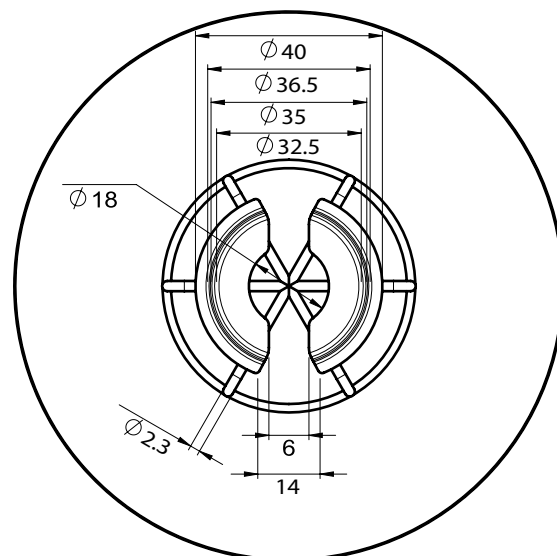

Rozeta ścienna dwudzielna - FCP

Cechy fizyczne

Nominalna średnica rury		Wymiary (mm/inch)			Numer zam	Waga (kg/lb)
Metrycznie	Cale	A	O.D. (B)	Głębokość (C)		
DN15	1/2"	25,0 / 0.98	70,0 / 2.75	6,0 / 0.24	FCP0050	0,035 / 0.077
DN20	3/4"	30,0 / 1.18	75,0 / 2.95	7,0 / 0.28	FCP0075	0,040 / 0.088
DN25	1"	37,5 / 1.48	85,0 / 3.35	8,0 / 0.31	FCP0100	0,049 / 0.108
DN32	1 1/4"	45,0 / 1.77	92,5 / 3.64	8,0 / 0.31	FCP0125	0,054 / 0.119
DN40	1 1/2"	50,0 / 1.97	97,5 / 3.84	8,0 / 0.31	FCP0150	0,058 / 0.127
DN50	2"	60,0 / 2.36	110,0 / 4.33	8,0 / 0.31	FCP0200	0,071 / 0.157
DN65	2 1/2"	80,0 / 3.15	132,5 / 5.22	8,0 / 0.31	FCP0250	0,091 / 0.201
DN80	3"	92,5 / 3.64	150,0 / 5.91	8,0 / 0.31	FCP0300	0,110 / 0.24
DN100	4"	120,0 / 4.72	185,0 / 7.28	8,0 / 0.31	FCP0400	0,229 / 0.50
DN125	5"	150,0 / 5.91	230,0 / 9.05	10,0 / 0.39	FCP0500	0,265 / 0.584
DN150	6"	172,5 / 6.80	250,0 / 9.84	10,0 / 0.39	FCP0600	0,356 / 0.785
DN200	8"	225,0 / 8.86	332,5 / 13.09	10,0 / 0.39	FCP0800	0,509 / 1.122

Akcesoria Tryskaczowe

Koszyczek ochronny z daszkiem - tryskacze 1/2"

GUA037MCBD

Dane techniczne

- **Dostępne rozmiary (Nominalnie):**
Do tryskaczy z przyłączem DN15 (1/2")
- **Wykończenie:** Chrom
- **Materiał:** Stal jasna i stal miękka
- **Numer zamówieniowy:** GUA037MCBD
Koszyczek ochronny z daszkiem zabezpieczającym przed zalaniem wodą dla tryskaczy stojących
- **Waga:** 0.096 kg

Rozeta dwuczęściowa - tryskacze 3/4"

ROS020

Dane techniczne

- **Dostępne rozmiary (Nominalnie):** Do tryskaczy z przyłączem DN15 (3/4")
- **Wykończenie:** Chrom i biała
- **Materiał:** Stal miękka
- **Numery zamówieniowe:**
ROS020PCS - rozeta dwuczęściowa chromowana 3/4"
ROS020PWS - rozeta dwuczęściowa biała 3/4"
- **Weight :** 0.038 kg