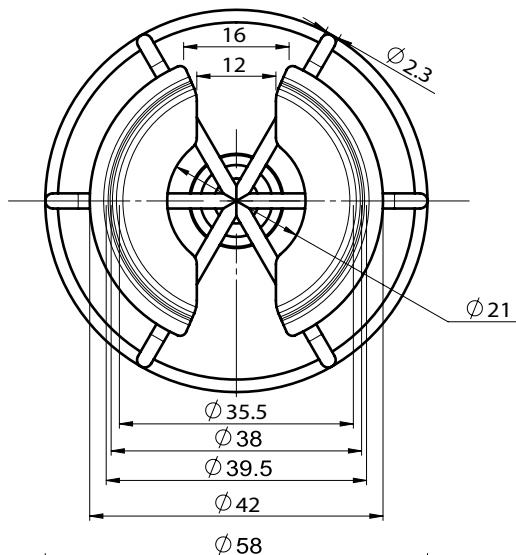

Rozeta ścienna dwudzielna

FCP

Dane techniczne

- **Dostępne rozmiary (Nominalnie):**
Do rur o średnicy od DN15 do DN200
- **Wykończenie :** Chrom
- **Materiał:** 1,17 mm stal walcowana na zimno

Akcesoria Tryskaczowe

Rozeta ścienna dwudzielna - FCP

Cechy fizyczne

Nominalna średnica rury		Wymiary (mm/inch)			Numer zam	Waga (kg/lb)
Metrycznie	Cale	A	O.D. (B)	Głębokość (C)		
DN15	1/2"	25,0 / 0.98	70,0 / 2.75	6,0 / 0.24	FCP0050	0,035 / 0.077
DN20	3/4"	30,0 / 1.18	75,0 / 2.95	7,0 / 0.28	FCP0075	0,040 / 0.088
DN25	1"	37,5 / 1.48	85,0 / 3.35	8,0 / 0.31	FCP0100	0,049 / 0.108
DN32	1 1/4"	45,0 / 1.77	92,5 / 3.64	8,0 / 0.31	FCP0125	0,054 / 0.119
DN40	1 1/2"	50,0 / 1.97	97,5 / 3.84	8,0 / 0.31	FCP0150	0,058 / 0.127
DN50	2"	60,0 / 2.36	110,0 / 4.33	8,0 / 0.31	FCP0200	0,071 / 0.157
DN65	2 1/2"	80,0 / 3.15	132,5 / 5.22	8,0 / 0.31	FCP0250	0,091 / 0.201
DN80	3"	92,5 / 3.64	150,0 / 5.91	8,0 / 0.31	FCP0300	0,110 / 0.24
DN100	4"	120,0 / 4.72	185,0 / 7.28	8,0 / 0.31	FCP0400	0,229 / 0.50
DN125	5"	150,0 / 5.91	230,0 / 9.05	10,0 / 0.39	FCP0500	0,265 / 0.584
DN150	6"	172,5 / 6.80	250,0 / 9.84	10,0 / 0.39	FCP0600	0,356 / 0.785
DN200	8"	225,0 / 8.86	332,5 / 13.09	10,0 / 0.39	FCP0800	0,509 / 1.122

Koszyczek ochronny - tryskacze 3/4"

GUA020MC

Dane techniczne

- **Dostępne rozmiary (Nominalnie):**
Do tryskaczy z przyłączem DN20 (3/4")
- **Wykończenie:** Chrom
- **Materiał:** Stal jasna
- **Numer zamówieniowy:** GUA020MC
Koszyczek ochronny dla tryskaczy stojących i wiszących
- **Waga:** 0.038 kg

Akcesoria Tryskaczowe

Koszyczek ochronny - tryskacze 1/2"

GUA037MC

Dane techniczne

- **Dostępne rozmiary (Nominalnie):**
Do tryskaczy z przyłączem DN15 (1/2")
- **Wykończenie:** Chrom
- **Materiał:** Stal jasna
- **Numer zamówieniowy:** GUA037MC
Koszyczek ochronny dla tryskaczy stojących i wiszących
- **Waga:** 0.038 kg