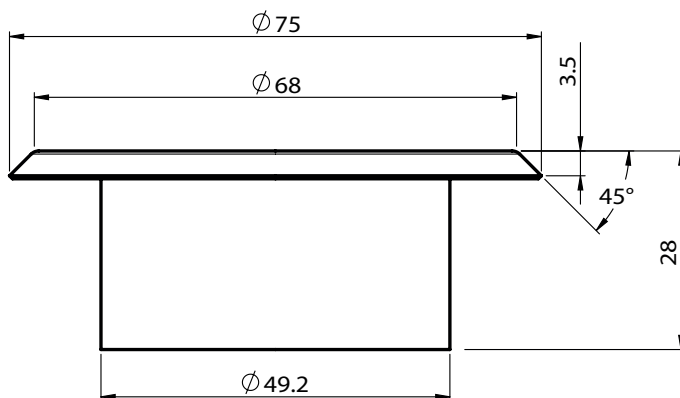

Rozeta ścienna dwudzielna - FCP

Cechy fizyczne

Nominalna średnica rury		Wymiary (mm/inch)			Numer zam	Waga (kg/lb)
Metrycznie	Cale	A	O.D. (B)	Głębokość (C)		
DN15	1/2"	25,0 / 0.98	70,0 / 2.75	6,0 / 0.24	FCP0050	0,035 / 0.077
DN20	3/4"	30,0 / 1.18	75,0 / 2.95	7,0 / 0.28	FCP0075	0,040 / 0.088
DN25	1"	37,5 / 1.48	85,0 / 3.35	8,0 / 0.31	FCP0100	0,049 / 0.108
DN32	1 1/4"	45,0 / 1.77	92,5 / 3.64	8,0 / 0.31	FCP0125	0,054 / 0.119
DN40	1 1/2"	50,0 / 1.97	97,5 / 3.84	8,0 / 0.31	FCP0150	0,058 / 0.127
DN50	2"	60,0 / 2.36	110,0 / 4.33	8,0 / 0.31	FCP0200	0,071 / 0.157
DN65	2 1/2"	80,0 / 3.15	132,5 / 5.22	8,0 / 0.31	FCP0250	0,091 / 0.201
DN80	3"	92,5 / 3.64	150,0 / 5.91	8,0 / 0.31	FCP0300	0,110 / 0.24
DN100	4"	120,0 / 4.72	185,0 / 7.28	8,0 / 0.31	FCP0400	0,229 / 0.50
DN125	5"	150,0 / 5.91	230,0 / 9.05	10,0 / 0.39	FCP0500	0,265 / 0.584
DN150	6"	172,5 / 6.80	250,0 / 9.84	10,0 / 0.39	FCP0600	0,356 / 0.785
DN200	8"	225,0 / 8.86	332,5 / 13.09	10,0 / 0.39	FCP0800	0,509 / 1.122

Rozeta dwuczęściowa - tryskacze 3/4"

ROS020

Dane techniczne

- **Dostępne rozmiary (Nominalnie):** Do tryskaczy z przyłączem DN15 (3/4")
- **Wykończenie:** Chrom i biała
- **Materiał:** Stal miękka
- **Numery zamówieniowe:**
ROS020PCS - rozeta dwuczęściowa chromowana 3/4"
ROS020PWS - rozeta dwuczęściowa biała 3/4"
- **Weight :** 0.038 kg

Akcesoria Tryskaczowe

SECTION : A-A

Rozeta dwuczęściowa - tryskacze 1/2"

GUA037BP

Dane techniczne

- **Dostępne rozmiary (Nominalnie):**
Do tryskaczy z przyłączem DN15 (1/2")
- **Wykończenie:** Chrom
- **Materiał:** Stal miękka
- **Numer zamówieniowy: GUA037BP**
Daszek zabezpieczający przed zalaniem wodą dla tryskaczy wiszących
- **Waga:** 0,040 kg.