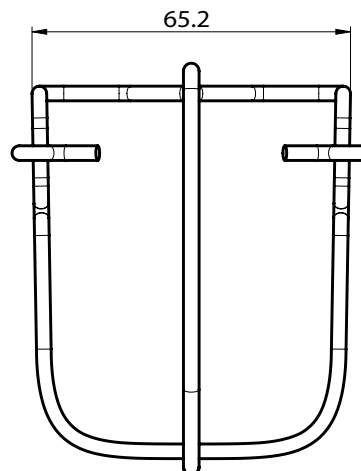

Rozeta ścienna dwudzielna

FCP

Dane techniczne

- **Dostępne rozmiary (Nominalnie):**
Do rur o średnicy od DN15 do DN200
- **Wykończenie :** Chrom
- **Materiał:** 1,17 mm stal walcowana na zimno

Akcesoria Tryskaczowe

Rozeta ścienna dwudzielna - FCP

Cechy fizyczne

Nominalna średnica rury		Wymiary (mm/inch)			Numer zam	Waga (kg/lb)
Metrycznie	Cale	A	O.D. (B)	Głębokość (C)		
DN15	1/2"	25,0 / 0.98	70,0 / 2.75	6,0 / 0.24	FCP0050	0,035 / 0.077
DN20	3/4"	30,0 / 1.18	75,0 / 2.95	7,0 / 0.28	FCP0075	0,040 / 0.088
DN25	1"	37,5 / 1.48	85,0 / 3.35	8,0 / 0.31	FCP0100	0,049 / 0.108
DN32	1 1/4"	45,0 / 1.77	92,5 / 3.64	8,0 / 0.31	FCP0125	0,054 / 0.119
DN40	1 1/2"	50,0 / 1.97	97,5 / 3.84	8,0 / 0.31	FCP0150	0,058 / 0.127
DN50	2"	60,0 / 2.36	110,0 / 4.33	8,0 / 0.31	FCP0200	0,071 / 0.157
DN65	2 1/2"	80,0 / 3.15	132,5 / 5.22	8,0 / 0.31	FCP0250	0,091 / 0.201
DN80	3"	92,5 / 3.64	150,0 / 5.91	8,0 / 0.31	FCP0300	0,110 / 0.24
DN100	4"	120,0 / 4.72	185,0 / 7.28	8,0 / 0.31	FCP0400	0,229 / 0.50
DN125	5"	150,0 / 5.91	230,0 / 9.05	10,0 / 0.39	FCP0500	0,265 / 0.584
DN150	6"	172,5 / 6.80	250,0 / 9.84	10,0 / 0.39	FCP0600	0,356 / 0.785
DN200	8"	225,0 / 8.86	332,5 / 13.09	10,0 / 0.39	FCP0800	0,509 / 1.122

Akcesoria Tryskaczowe

Koszyczek ochronny - tryskacze 1/2"

GUA037C

Dane techniczne

- **Dostępne rozmiary (Nominalnie):**
Do tryskaczy z przyłączem DN15 (1/2")
- **Wykończenie:** Chrom
- **Materiał:** Stal
- **Numer zamówieniowy: GUA037C**
Koszyczek ochronny dla tryskaczy stojących i wiszących (dwuściskowy)
- **Waga:** 0.056 kg

Akcesoria Tryskaczowe

Koszyczek ochronny z daszkiem - tryskacze 3/4"

GUA020MCS

Dane techniczne

- **Dostępne rozmiary (Nominalnie):**
Do tryskaczy z przyłączem DN20 (3/4")
- **Wykończenie:** Chrom
- **Materiał:** Stal jasna i stal miękka
- **Numer zamówieniowy: GUA020MCS**
Koszyczek ochronny z daszkiem zabezpieczającym przed zalaniem wodą dla tryskaczy stojących
- **Waga:** 0.096 kg