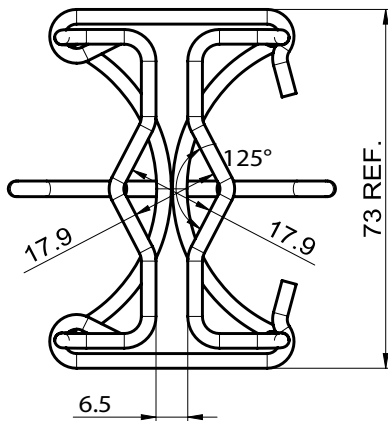

Rozeta ścienna dwudzielna

FCP

Dane techniczne

- **Dostępne rozmiary (Nominalnie):**
Do rur o średnicy od DN15 do DN200
- **Wykończenie :** Chrom
- **Materiał:** 1,17 mm stal walcowana na zimno

Akcesoria Tryskaczowe

Rozeta ścienna dwudzielna - FCP

Cechy fizyczne

Nominalna średnica rury		Wymiary (mm/inch)			Numer zam	Waga (kg/lb)
Metrycznie	Cale	A	O.D. (B)	Głębokość (C)		
DN15	1/2"	25,0 / 0.98	70,0 / 2.75	6,0 / 0.24	FCP0050	0,035 / 0.077
DN20	3/4"	30,0 / 1.18	75,0 / 2.95	7,0 / 0.28	FCP0075	0,040 / 0.088
DN25	1"	37,5 / 1.48	85,0 / 3.35	8,0 / 0.31	FCP0100	0,049 / 0.108
DN32	1 1/4"	45,0 / 1.77	92,5 / 3.64	8,0 / 0.31	FCP0125	0,054 / 0.119
DN40	1 1/2"	50,0 / 1.97	97,5 / 3.84	8,0 / 0.31	FCP0150	0,058 / 0.127
DN50	2"	60,0 / 2.36	110,0 / 4.33	8,0 / 0.31	FCP0200	0,071 / 0.157
DN65	2 1/2"	80,0 / 3.15	132,5 / 5.22	8,0 / 0.31	FCP0250	0,091 / 0.201
DN80	3"	92,5 / 3.64	150,0 / 5.91	8,0 / 0.31	FCP0300	0,110 / 0.24
DN100	4"	120,0 / 4.72	185,0 / 7.28	8,0 / 0.31	FCP0400	0,229 / 0.50
DN125	5"	150,0 / 5.91	230,0 / 9.05	10,0 / 0.39	FCP0500	0,265 / 0.584
DN150	6"	172,5 / 6.80	250,0 / 9.84	10,0 / 0.39	FCP0600	0,356 / 0.785
DN200	8"	225,0 / 8.86	332,5 / 13.09	10,0 / 0.39	FCP0800	0,509 / 1.122

Akcesoria Tryskaczowe

Koszyczek ochronny - tryskacze 1/2"

GUA037C

Dane techniczne

- **Dostępne rozmiary (Nominalnie):**
Do tryskaczy z przyłączem DN15 (1/2")
- **Wykończenie:** Chrom
- **Materiał:** Stal
- **Numer zamówieniowy: GUA037C**
Koszyczek ochronny dla tryskaczy stojących i wiszących (dwuściskowy)
- **Waga:** 0.056 kg

Akcesoria Tryskaczowe

Koszyczek ochronny z daszkiem - tryskacze 3/4"

GUA020MCS

Dane techniczne

- **Dostępne rozmiary (Nominalnie):**
Do tryskaczy z przyłączem DN20 (3/4")
- **Wykończenie:** Chrom
- **Materiał:** Stal jasna i stal miękka
- **Numer zamówieniowy: GUA020MCS**
Koszyczek ochronny z daszkiem zabezpieczającym przed zalaniem wodą dla tryskaczy stojących
- **Waga:** 0.096 kg