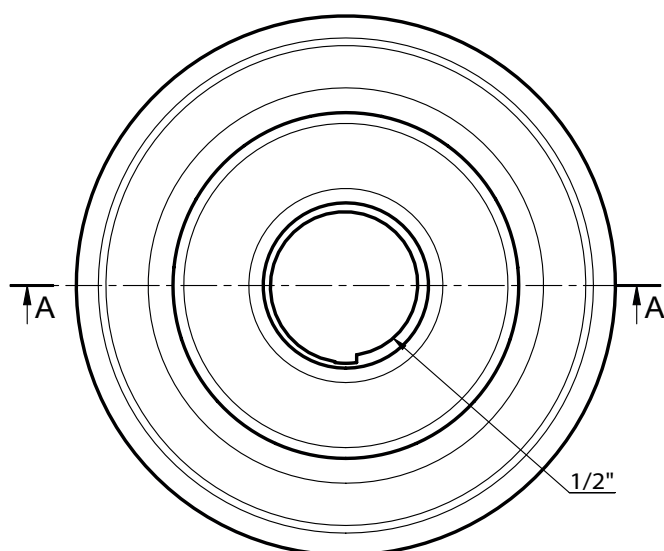

Rozeta ścienna dwudzielna - FCP

Cechy fizyczne

Nominalna średnica rury		Wymiary (mm/inch)			Numer zam	Waga (kg/lb)
Metrycznie	Cale	A	O.D. (B)	Głębokość (C)		
DN15	1/2"	25,0 / 0.98	70,0 / 2.75	6,0 / 0.24	FCP0050	0,035 / 0.077
DN20	3/4"	30,0 / 1.18	75,0 / 2.95	7,0 / 0.28	FCP0075	0,040 / 0.088
DN25	1"	37,5 / 1.48	85,0 / 3.35	8,0 / 0.31	FCP0100	0,049 / 0.108
DN32	1 1/4"	45,0 / 1.77	92,5 / 3.64	8,0 / 0.31	FCP0125	0,054 / 0.119
DN40	1 1/2"	50,0 / 1.97	97,5 / 3.84	8,0 / 0.31	FCP0150	0,058 / 0.127
DN50	2"	60,0 / 2.36	110,0 / 4.33	8,0 / 0.31	FCP0200	0,071 / 0.157
DN65	2 1/2"	80,0 / 3.15	132,5 / 5.22	8,0 / 0.31	FCP0250	0,091 / 0.201
DN80	3"	92,5 / 3.64	150,0 / 5.91	8,0 / 0.31	FCP0300	0,110 / 0.24
DN100	4"	120,0 / 4.72	185,0 / 7.28	8,0 / 0.31	FCP0400	0,229 / 0.50
DN125	5"	150,0 / 5.91	230,0 / 9.05	10,0 / 0.39	FCP0500	0,265 / 0.584
DN150	6"	172,5 / 6.80	250,0 / 9.84	10,0 / 0.39	FCP0600	0,356 / 0.785
DN200	8"	225,0 / 8.86	332,5 / 13.09	10,0 / 0.39	FCP0800	0,509 / 1.122

Akcesoria Tryskaczowe

Rozeta dwuczęściowa - tryskacze 1/2"

ROS037

Akcesoria Tryskaczowe

Dane techniczne

- **Dostępne rozmiary (Nominalnie):** Do tryskaczy z przyłączem DN15 (1/2")
- **Wykończenie:** Chrom i biała
- **Materiał:** Stal miękka
- **Numery zamówieniowe:**
ROS0372PCS - rozeta dwuczęściowa chromowana 1/2"
ROS0372PWS - rozeta dwuczęściowa biała 1/2"
- **Weight :** 0.038 kg

Rozeta dwuczęściowa - tryskacze 3/4"

ROS020

Dane techniczne

- **Dostępne rozmiary (Nominalnie):** Do tryskaczy z przyłączem DN15 (3/4")
- **Wykończenie:** Chrom i biała
- **Materiał:** Stal miękka
- **Numery zamówieniowe:**
ROS020PCS - rozeta dwuczęściowa chromowana 3/4"
ROS020PWS - rozeta dwuczęściowa biała 3/4"
- **Weight :** 0.038 kg