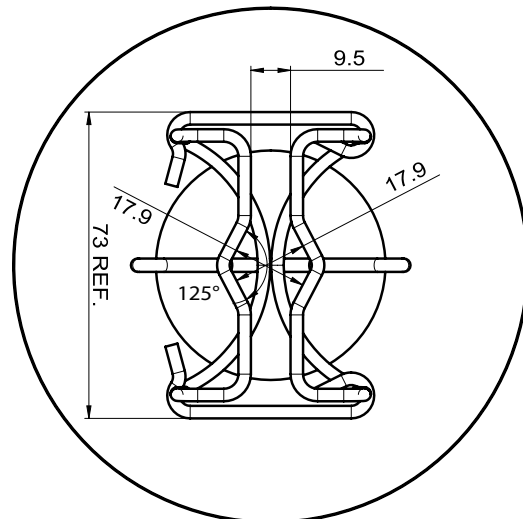

Rozeta ścienna dwudzielna - FCP

Cechy fizyczne

Nominalna średnica rury		Wymiary (mm/inch)			Numer zam	Waga (kg/lb)
Metrycznie	Cale	A	O.D. (B)	Głębokość (C)		
DN15	1/2"	25,0 / 0.98	70,0 / 2.75	6,0 / 0.24	FCP0050	0,035 / 0.077
DN20	3/4"	30,0 / 1.18	75,0 / 2.95	7,0 / 0.28	FCP0075	0,040 / 0.088
DN25	1"	37,5 / 1.48	85,0 / 3.35	8,0 / 0.31	FCP0100	0,049 / 0.108
DN32	1 1/4"	45,0 / 1.77	92,5 / 3.64	8,0 / 0.31	FCP0125	0,054 / 0.119
DN40	1 1/2"	50,0 / 1.97	97,5 / 3.84	8,0 / 0.31	FCP0150	0,058 / 0.127
DN50	2"	60,0 / 2.36	110,0 / 4.33	8,0 / 0.31	FCP0200	0,071 / 0.157
DN65	2 1/2"	80,0 / 3.15	132,5 / 5.22	8,0 / 0.31	FCP0250	0,091 / 0.201
DN80	3"	92,5 / 3.64	150,0 / 5.91	8,0 / 0.31	FCP0300	0,110 / 0.24
DN100	4"	120,0 / 4.72	185,0 / 7.28	8,0 / 0.31	FCP0400	0,229 / 0.50
DN125	5"	150,0 / 5.91	230,0 / 9.05	10,0 / 0.39	FCP0500	0,265 / 0.584
DN150	6"	172,5 / 6.80	250,0 / 9.84	10,0 / 0.39	FCP0600	0,356 / 0.785
DN200	8"	225,0 / 8.86	332,5 / 13.09	10,0 / 0.39	FCP0800	0,509 / 1.122

Akcesoria Tryskaczowe

Koszyczek ochronny z daszkiem - tryskacze 1/2"

GUA037CS

Dane techniczne

- **Dostępne rozmiary (Nominalnie):**
Do tryskaczy z przyłączem DN15 (1/2")
- **Wykończenie:** Chrom
- **Materiał:** Stal jasna i stal miękka
- **Numer zamówieniowy: GUA037CS**
Koszyczek ochronny dwuhaczykowy z daszkiem zabezpieczającym przed zalaniem wodą dla tryskaczy stojących
- **Waga:** 0.113kg

Akcesoria Tryskaczowe

Rozeta dwuczęściowa - tryskacze 1/2"

ROS037

Akcesoria Tryskaczowe

Dane techniczne

- **Dostępne rozmiary (Nominalnie):** Do tryskaczy z przyłączem DN15 (1/2")
- **Wykończenie:** Chrom i biała
- **Materiał:** Stal miękka
- **Numery zamówieniowe:**
ROS0372PCS - rozeta dwuczęściowa chromowana 1/2"
ROS0372PWS - rozeta dwuczęściowa biała 1/2"
- **Weight :** 0.038 kg