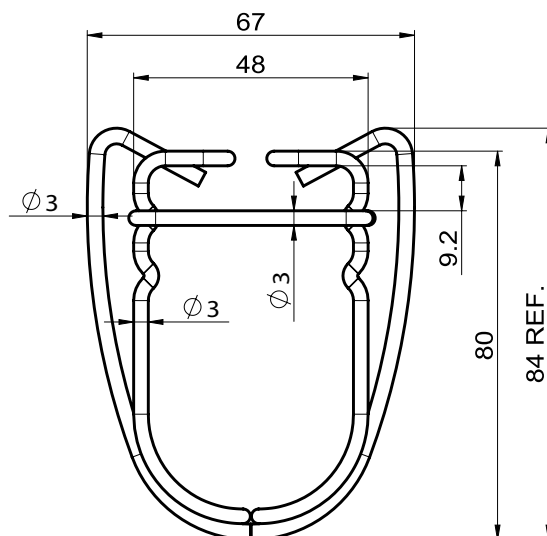

Rozeta ścienna dwudzielna

FCP

Dane techniczne

- **Dostępne rozmiary (Nominalnie):**
Do rur o średnicy od DN15 do DN200
- **Wykończenie :** Chrom
- **Materiał:** 1,17 mm stal walcowana na zimno

Akcesoria Tryskaczowe

Rozeta ścienna dwudzielna - FCP

Cechy fizyczne

Nominalna średnica rury		Wymiary (mm/inch)			Numer zam	Waga (kg/lb)
Metrycznie	Cale	A	O.D. (B)	Głębokość (C)		
DN15	1/2"	25,0 / 0.98	70,0 / 2.75	6,0 / 0.24	FCP0050	0,035 / 0.077
DN20	3/4"	30,0 / 1.18	75,0 / 2.95	7,0 / 0.28	FCP0075	0,040 / 0.088
DN25	1"	37,5 / 1.48	85,0 / 3.35	8,0 / 0.31	FCP0100	0,049 / 0.108
DN32	1 1/4"	45,0 / 1.77	92,5 / 3.64	8,0 / 0.31	FCP0125	0,054 / 0.119
DN40	1 1/2"	50,0 / 1.97	97,5 / 3.84	8,0 / 0.31	FCP0150	0,058 / 0.127
DN50	2"	60,0 / 2.36	110,0 / 4.33	8,0 / 0.31	FCP0200	0,071 / 0.157
DN65	2 1/2"	80,0 / 3.15	132,5 / 5.22	8,0 / 0.31	FCP0250	0,091 / 0.201
DN80	3"	92,5 / 3.64	150,0 / 5.91	8,0 / 0.31	FCP0300	0,110 / 0.24
DN100	4"	120,0 / 4.72	185,0 / 7.28	8,0 / 0.31	FCP0400	0,229 / 0.50
DN125	5"	150,0 / 5.91	230,0 / 9.05	10,0 / 0.39	FCP0500	0,265 / 0.584
DN150	6"	172,5 / 6.80	250,0 / 9.84	10,0 / 0.39	FCP0600	0,356 / 0.785
DN200	8"	225,0 / 8.86	332,5 / 13.09	10,0 / 0.39	FCP0800	0,509 / 1.122

Akcesoria Tryskaczowe

Koszyczek ochronny - tryskacze 1/2"

GUA037C

Dane techniczne

- **Dostępne rozmiary (Nominalnie):**
Do tryskaczy z przyłączem DN15 (1/2")
- **Wykończenie:** Chrom
- **Materiał:** Stal
- **Numer zamówieniowy: GUA037C**
Koszyczek ochronny dla tryskaczy stojących i wiszących (dwuściskowy)
- **Waga:** 0.056 kg

Akcesoria Tryskaczowe

Koszyczek ochronny z daszkiem - tryskacze 3/4"

GUA020MCS

Dane techniczne

- **Dostępne rozmiary (Nominalnie):**
Do tryskaczy z przyłączem DN20 (3/4")
- **Wykończenie:** Chrom
- **Materiał:** Stal jasna i stal miękka
- **Numer zamówieniowy: GUA020MCS**
Koszyczek ochronny z daszkiem zabezpieczającym przed zalaniem wodą dla tryskaczy stojących
- **Waga:** 0.096 kg