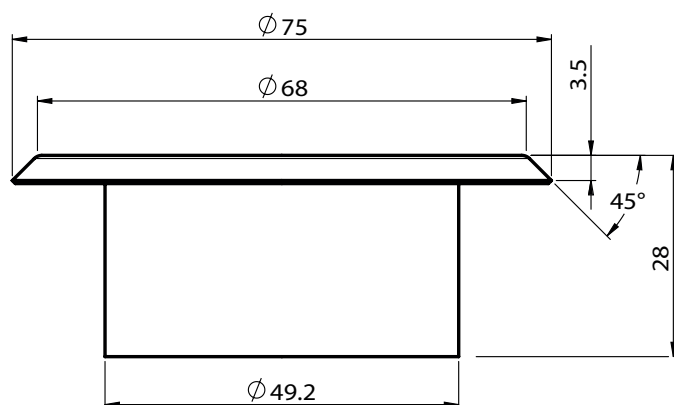

Rozeta ścienna dwudzielna - FCP

Cechy fizyczne

Nominalna średnica rury		Wymiary (mm/inch)			Numer zam	Waga (kg/lb)
Metrycznie	Cale	A	O.D. (B)	Głębokość (C)		
DN15	1/2"	25,0 / 0.98	70,0 / 2.75	6,0 / 0.24	FCP0050	0,035 / 0.077
DN20	3/4"	30,0 / 1.18	75,0 / 2.95	7,0 / 0.28	FCP0075	0,040 / 0.088
DN25	1"	37,5 / 1.48	85,0 / 3.35	8,0 / 0.31	FCP0100	0,049 / 0.108
DN32	1 1/4"	45,0 / 1.77	92,5 / 3.64	8,0 / 0.31	FCP0125	0,054 / 0.119
DN40	1 1/2"	50,0 / 1.97	97,5 / 3.84	8,0 / 0.31	FCP0150	0,058 / 0.127
DN50	2"	60,0 / 2.36	110,0 / 4.33	8,0 / 0.31	FCP0200	0,071 / 0.157
DN65	2 1/2"	80,0 / 3.15	132,5 / 5.22	8,0 / 0.31	FCP0250	0,091 / 0.201
DN80	3"	92,5 / 3.64	150,0 / 5.91	8,0 / 0.31	FCP0300	0,110 / 0.24
DN100	4"	120,0 / 4.72	185,0 / 7.28	8,0 / 0.31	FCP0400	0,229 / 0.50
DN125	5"	150,0 / 5.91	230,0 / 9.05	10,0 / 0.39	FCP0500	0,265 / 0.584
DN150	6"	172,5 / 6.80	250,0 / 9.84	10,0 / 0.39	FCP0600	0,356 / 0.785
DN200	8"	225,0 / 8.86	332,5 / 13.09	10,0 / 0.39	FCP0800	0,509 / 1.122

Akcesoria Tryskaczowe

Rozeta dwuczęściowa - tryskacze 1/2"

ROS037

Akcesoria Tryskaczowe

Dane techniczne

- **Dostępne rozmiary (Nominalnie):** Do tryskaczy z przyłączem DN15 (1/2")
- **Wykończenie:** Chrom i biała
- **Materiał:** Stal miękka
- **Numery zamówieniowe:**
ROS0372PCS - rozeta dwuczęściowa chromowana 1/2"
ROS0372PWS - rozeta dwuczęściowa biała 1/2"
- **Weight :** 0.038 kg

Rozeta dwuczęściowa - tryskacze 3/4"

ROS020

Dane techniczne

- **Dostępne rozmiary (Nominalnie):** Do tryskaczy z przyłączem DN15 (3/4")
- **Wykończenie:** Chrom i biała
- **Materiał:** Stal miękka
- **Numery zamówieniowe:**
ROS020PCS - rozeta dwuczęściowa chromowana 3/4"
ROS020PWS - rozeta dwuczęściowa biała 3/4"
- **Weight :** 0.038 kg