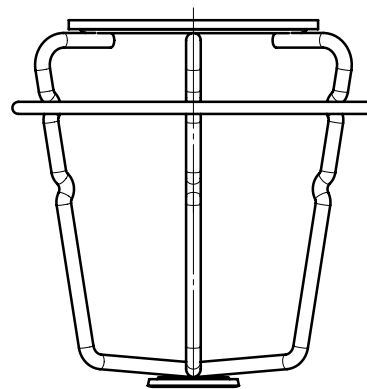

Rozeta ścienna dwudzielna - FCP

Cechy fizyczne

Nominalna średnica rury		Wymiary (mm/inch)			Numer zam	Waga (kg/lb)
Metrycznie	Cale	A	O.D. (B)	Głębokość (C)		
DN15	1/2"	25,0 / 0.98	70,0 / 2.75	6,0 / 0.24	FCP0050	0,035 / 0.077
DN20	3/4"	30,0 / 1.18	75,0 / 2.95	7,0 / 0.28	FCP0075	0,040 / 0.088
DN25	1"	37,5 / 1.48	85,0 / 3.35	8,0 / 0.31	FCP0100	0,049 / 0.108
DN32	1 1/4"	45,0 / 1.77	92,5 / 3.64	8,0 / 0.31	FCP0125	0,054 / 0.119
DN40	1 1/2"	50,0 / 1.97	97,5 / 3.84	8,0 / 0.31	FCP0150	0,058 / 0.127
DN50	2"	60,0 / 2.36	110,0 / 4.33	8,0 / 0.31	FCP0200	0,071 / 0.157
DN65	2 1/2"	80,0 / 3.15	132,5 / 5.22	8,0 / 0.31	FCP0250	0,091 / 0.201
DN80	3"	92,5 / 3.64	150,0 / 5.91	8,0 / 0.31	FCP0300	0,110 / 0.24
DN100	4"	120,0 / 4.72	185,0 / 7.28	8,0 / 0.31	FCP0400	0,229 / 0.50
DN125	5"	150,0 / 5.91	230,0 / 9.05	10,0 / 0.39	FCP0500	0,265 / 0.584
DN150	6"	172,5 / 6.80	250,0 / 9.84	10,0 / 0.39	FCP0600	0,356 / 0.785
DN200	8"	225,0 / 8.86	332,5 / 13.09	10,0 / 0.39	FCP0800	0,509 / 1.122

Akcesoria Tryskaczowe

Koszyczek ochronny - tryskacze 1/2"

GUA037MC

Dane techniczne

- **Dostępne rozmiary (Nominalnie):**
Do tryskaczy z przyłączem DN15 (1/2")
- **Wykończenie:** Chrom
- **Materiał:** Stal jasna
- **Numer zamówieniowy:** GUA037MC
Koszyczek ochronny dla tryskaczy stojących i wiszących
- **Waga:** 0.038 kg

Akcesoria Tryskaczowe

Koszyczek ochronny - tryskacze 1/2"

GUA037C

Dane techniczne

- **Dostępne rozmiary (Nominalnie):**
Do tryskaczy z przyłączem DN15 (1/2")
- **Wykończenie:** Chrom
- **Materiał:** Stal
- **Numer zamówieniowy: GUA037C**
Koszyczek ochronny dla tryskaczy stojących i wiszących (dwuściskowy)
- **Waga:** 0.056 kg