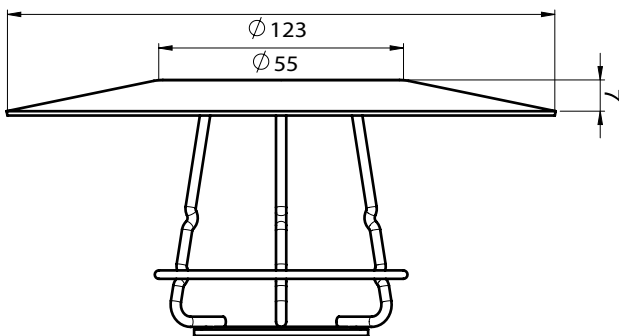

Rozeta ścienna dwudzielna - FCP

Cechy fizyczne

Nominalna średnica rury		Wymiary (mm/inch)			Numer zam	Waga (kg/lb)
Metrycznie	Cale	A	O.D. (B)	Głębokość (C)		
DN15	1/2"	25,0 / 0.98	70,0 / 2.75	6,0 / 0.24	FCP0050	0,035 / 0.077
DN20	3/4"	30,0 / 1.18	75,0 / 2.95	7,0 / 0.28	FCP0075	0,040 / 0.088
DN25	1"	37,5 / 1.48	85,0 / 3.35	8,0 / 0.31	FCP0100	0,049 / 0.108
DN32	1 1/4"	45,0 / 1.77	92,5 / 3.64	8,0 / 0.31	FCP0125	0,054 / 0.119
DN40	1 1/2"	50,0 / 1.97	97,5 / 3.84	8,0 / 0.31	FCP0150	0,058 / 0.127
DN50	2"	60,0 / 2.36	110,0 / 4.33	8,0 / 0.31	FCP0200	0,071 / 0.157
DN65	2 1/2"	80,0 / 3.15	132,5 / 5.22	8,0 / 0.31	FCP0250	0,091 / 0.201
DN80	3"	92,5 / 3.64	150,0 / 5.91	8,0 / 0.31	FCP0300	0,110 / 0.24
DN100	4"	120,0 / 4.72	185,0 / 7.28	8,0 / 0.31	FCP0400	0,229 / 0.50
DN125	5"	150,0 / 5.91	230,0 / 9.05	10,0 / 0.39	FCP0500	0,265 / 0.584
DN150	6"	172,5 / 6.80	250,0 / 9.84	10,0 / 0.39	FCP0600	0,356 / 0.785
DN200	8"	225,0 / 8.86	332,5 / 13.09	10,0 / 0.39	FCP0800	0,509 / 1.122

Akcesoria Tryskaczowe

Koszyczek ochronny z daszkiem - tryskacze 1/2"

GUA037MCBD

Dane techniczne

- **Dostępne rozmiary (Nominalnie):**
Do tryskaczy z przyłączem DN15 (1/2")
- **Wykończenie:** Chrom
- **Materiał:** Stal jasna i stal miękka
- **Numer zamówieniowy:** GUA037MCBD
Koszyczek ochronny z daszkiem zabezpieczającym przed zalaniem wodą dla tryskaczy stojących
- **Waga:** 0.096 kg

Akcesoria Tryskaczowe

Koszyczek ochronny z daszkiem - tryskacze 1/2"

GUA037CS

Dane techniczne

- **Dostępne rozmiary (Nominalnie):**
Do tryskaczy z przyłączem DN15 (1/2")
- **Wykończenie:** Chrom
- **Materiał:** Stal jasna i stal miękka
- **Numer zamówieniowy: GUA037CS**
Koszyczek ochronny dwuhaczykowy z daszkiem zabezpieczającym przed zalaniem wodą dla tryskaczy stojących
- **Waga:** 0.113kg