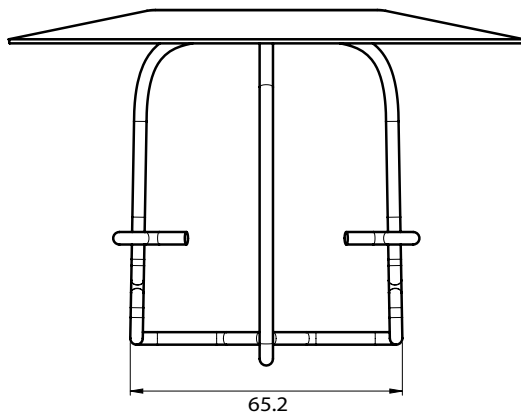

Rozeta ścienna dwudzielna - FCP

Cechy fizyczne

Nominalna średnica rury		Wymiary (mm/inch)			Numer zam	Waga (kg/lb)
Metrycznie	Cale	A	O.D. (B)	Głębokość (C)		
DN15	1/2"	25,0 / 0.98	70,0 / 2.75	6,0 / 0.24	FCP0050	0,035 / 0.077
DN20	3/4"	30,0 / 1.18	75,0 / 2.95	7,0 / 0.28	FCP0075	0,040 / 0.088
DN25	1"	37,5 / 1.48	85,0 / 3.35	8,0 / 0.31	FCP0100	0,049 / 0.108
DN32	1 1/4"	45,0 / 1.77	92,5 / 3.64	8,0 / 0.31	FCP0125	0,054 / 0.119
DN40	1 1/2"	50,0 / 1.97	97,5 / 3.84	8,0 / 0.31	FCP0150	0,058 / 0.127
DN50	2"	60,0 / 2.36	110,0 / 4.33	8,0 / 0.31	FCP0200	0,071 / 0.157
DN65	2 1/2"	80,0 / 3.15	132,5 / 5.22	8,0 / 0.31	FCP0250	0,091 / 0.201
DN80	3"	92,5 / 3.64	150,0 / 5.91	8,0 / 0.31	FCP0300	0,110 / 0.24
DN100	4"	120,0 / 4.72	185,0 / 7.28	8,0 / 0.31	FCP0400	0,229 / 0.50
DN125	5"	150,0 / 5.91	230,0 / 9.05	10,0 / 0.39	FCP0500	0,265 / 0.584
DN150	6"	172,5 / 6.80	250,0 / 9.84	10,0 / 0.39	FCP0600	0,356 / 0.785
DN200	8"	225,0 / 8.86	332,5 / 13.09	10,0 / 0.39	FCP0800	0,509 / 1.122

Akcesoria Tryskaczowe

Koszyczek ochronny z daszkiem - tryskacze 1/2"

GUA037CS

Dane techniczne

- **Dostępne rozmiary (Nominalnie):**
Do tryskaczy z przyłączem DN15 (1/2")
- **Wykończenie:** Chrom
- **Materiał:** Stal jasna i stal miękka
- **Numer zamówieniowy: GUA037CS**
Koszyczek ochronny dwuhaczykowy z daszkiem zabezpieczającym przed zalaniem wodą dla tryskaczy stojących
- **Waga:** 0.113kg

Akcesoria Tryskaczowe

Rozeta dwuczęściowa - tryskacze 1/2"

ROS037

Akcesoria Tryskaczowe

Dane techniczne

- **Dostępne rozmiary (Nominalnie):** Do tryskaczy z przyłączem DN15 (1/2")
- **Wykończenie:** Chrom i biała
- **Materiał:** Stal miękka
- **Numery zamówieniowe:**
ROS0372PCS - rozeta dwuczęściowa chromowana 1/2"
ROS0372PWS - rozeta dwuczęściowa biała 1/2"
- **Weight :** 0.038 kg